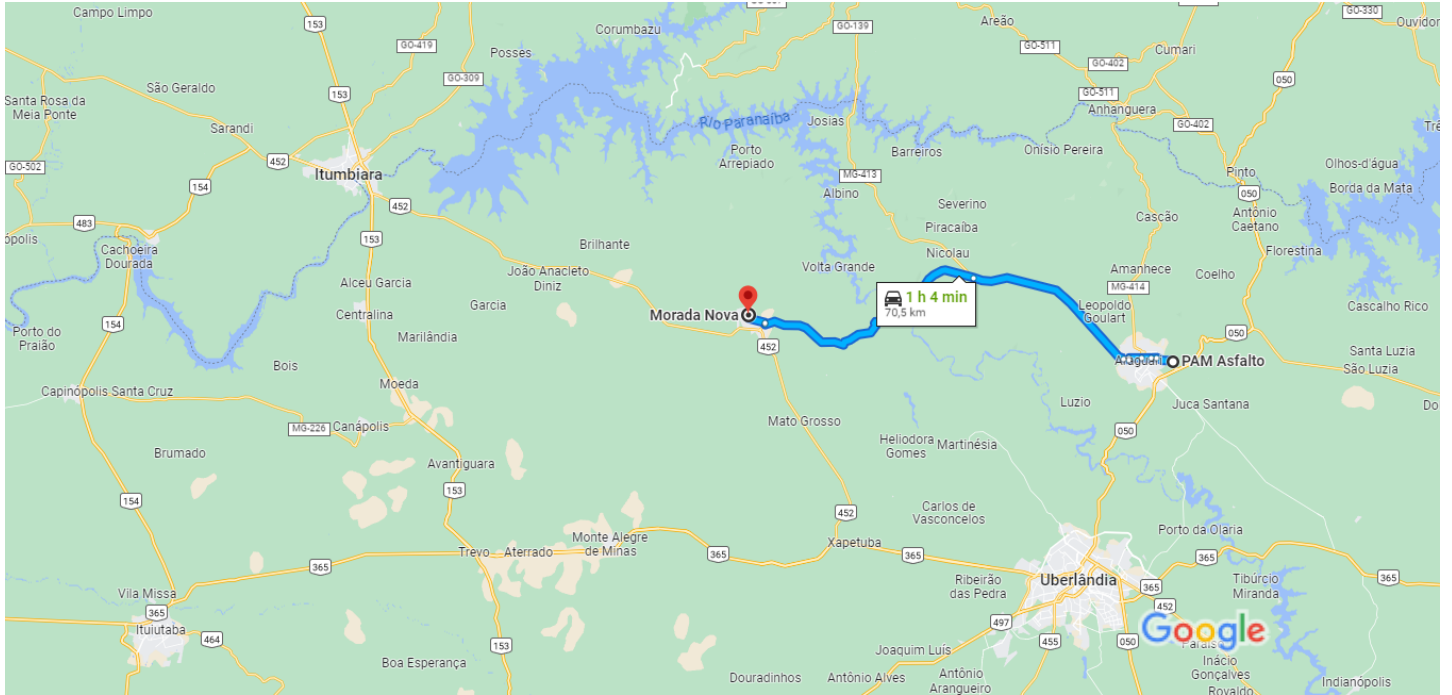

de PAM Asfalto - Araguari, MG a Morada Nova, Tupaciguara - MG, 38430-000

De carro 70,5 km, 1 h 4 min

Dados do mapa ©2023 Google 10 km

via MG-223

1 h 4 min

Trajeto mais rápido agora devido às condições de trânsito

70,5 km

Conheça Morada Nova

- Restaurantes
- Hotéis
- Postos de gasolina
- Estacionamentos
- Mais