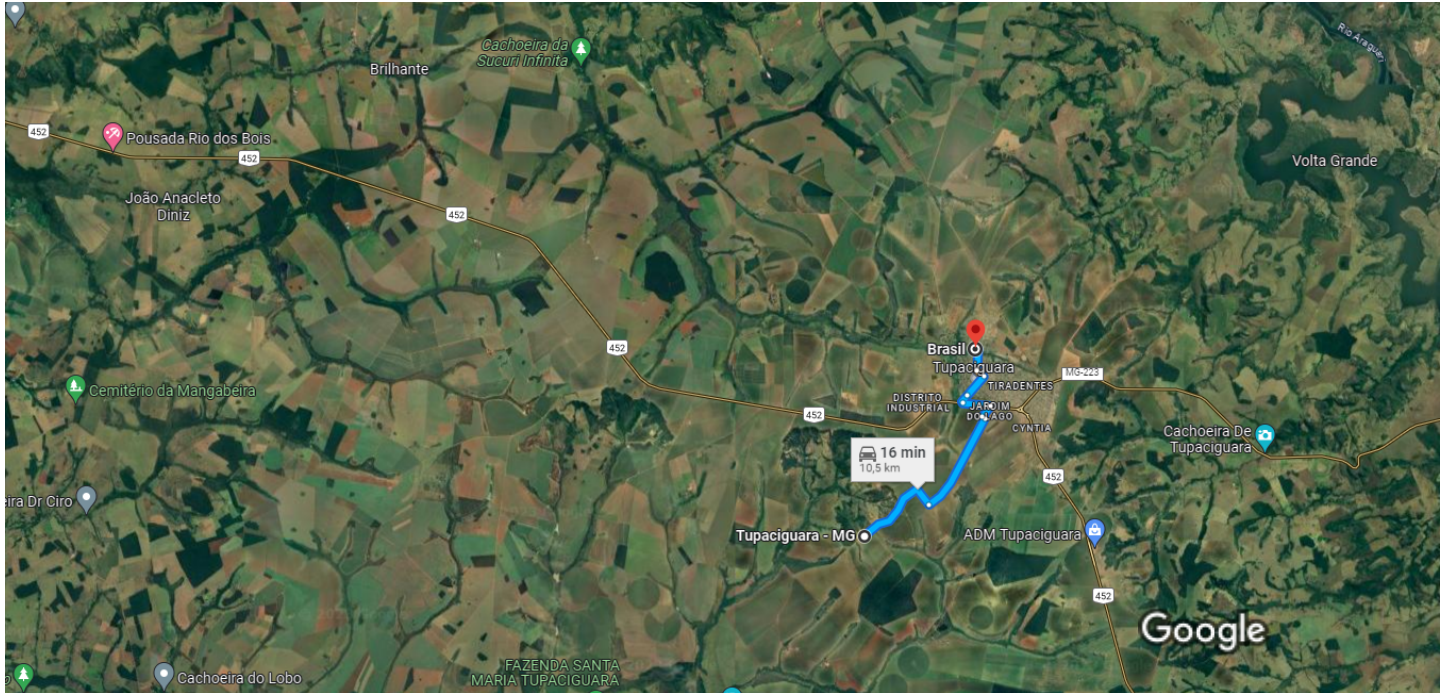

de Tupaciguara, Minas Gerais, 38430-000 a Morada Nova, Tupaciguara - MG, 38430-000

De carro 10,5 km, 17 min

Imagens ©2023 TerraMetrics, Dados do mapa ©2023 2 km

-  **via Av. Brasil** **17 min**  
Melhor rota no momento devido às condições de trânsito 10,5 km

---

-  **via BR-452** **16 min**  
10,5 km

### Conheça locais próximos a Morada Nova

- Restaurantes
- Hotéis
- Postos de gasolina
- Estacionamentos
- Mais