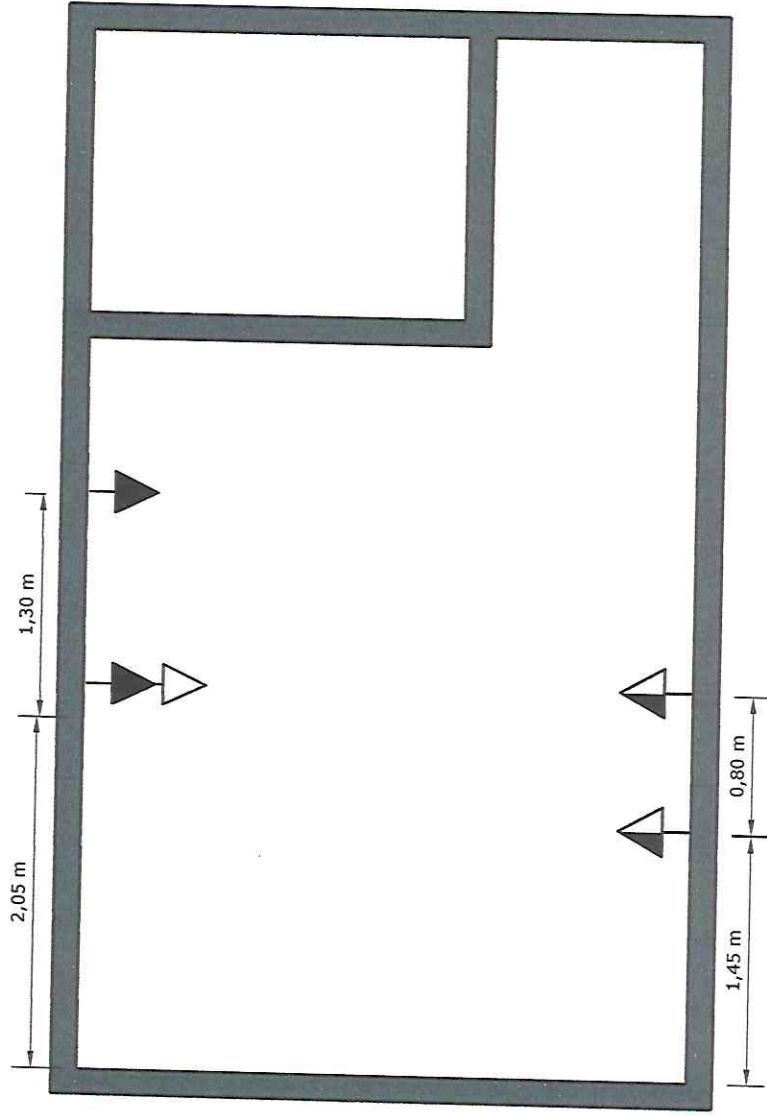

-  Tomada Alta 2,00 m do piso
-  Tomada Média 1,30 m do piso
-  Tomada Baixa 0,30 m do piso

Conteúdo: Ponto Elétrico

Cliente: Casa Amar

Data: 18/01/2023

Folha:

07

TABELA MARCENARIA

AMBIENTE: COZINHA INTERNA