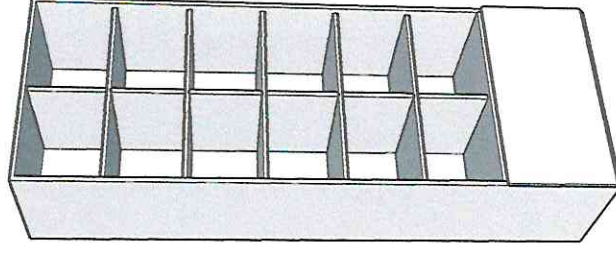

VISTA SUPERIOR

PERSPECTIVA

Conteúdo: Móveis Planejados

Cliente: Casa Amar

Data: 19/12/2022

Folha:

04