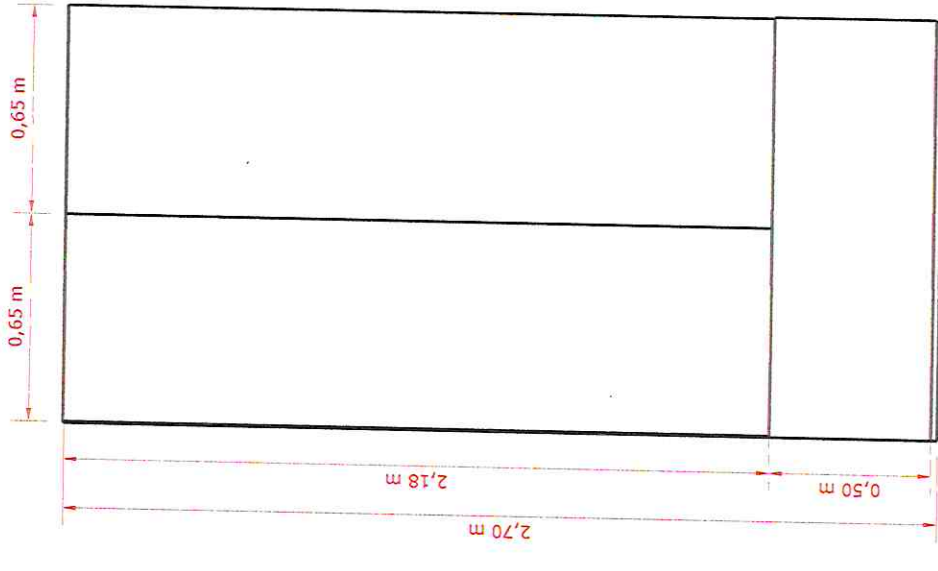

ARMARIO O1

VISTA FRONTAL EXTERNA