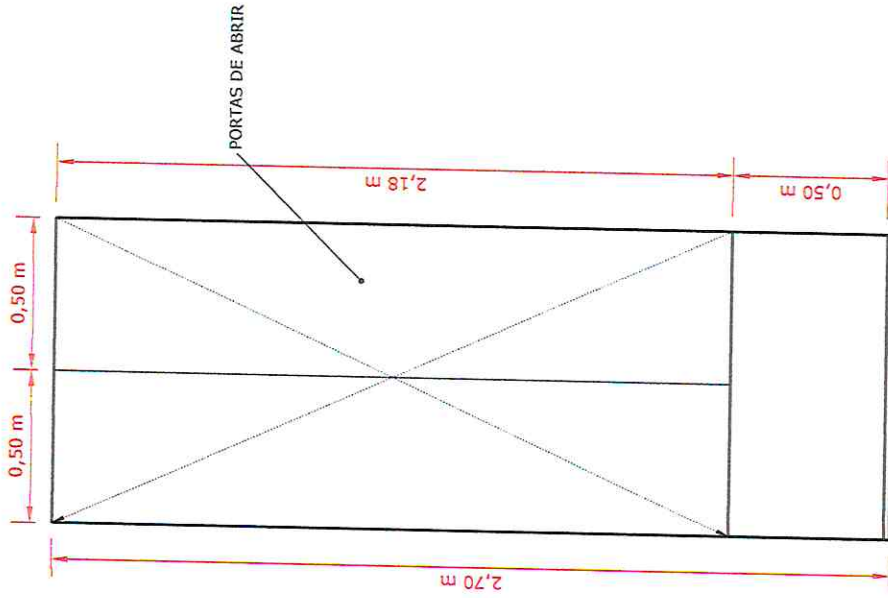

GUARDA ROUPAS

VISTA FRONTAL EXTERNA

VISTA FRONTAL INTERNA

ESPECIFICAÇÕES:

MDF Branco
 Diamante Duratex

- Puxadores e Corrediças comuns
- 2 Cabideiros Basculantes
- Chapas Mdf 25mm

VISTA SUPERIOR

Conteúdo: Móveis Planejados

ARMARIO O1

VISTA FRONTAL EXTERNA

VISTA FRONTAL INTERNA

VISTA SUPERIOR

PERSPECTIVA

ESPECIFICAÇÕES:

- MDF Branco
- Diamante Duratex
- Puxadores e Correções comuns
- Chapas Mdf 25mm

Conteúdo: Móveis Planejados

Cliente: Casa Amar

Data: 19/12/2022

Folha:

03

GUARDA ROUPAS

VISTA FRONTAL EXTERNA

ESPECIFICAÇÕES:

- MDF Branco
- Diamante Duratex
- Puxadores e
- Condições comuns
- Chapas Mdf 25mm

Conteúdo: Móveis Planejados

Cliente: Casa Amar

Data: 19/12/2022

Folha:

05

TABELA MARCENARIA

AMBIENTE: QUARTO

| ITEM | PRODUTO | DESCRIÇÃO | MEDIDAS | QUANTIDADE |
|------|---------------|--|-----------------------|------------|
| 01 | Guarda-Roupas | MDF Branco Diamante Duratex, espessura 25mm; 3 portas de correr; divisão interna com gaveteiro, 02 cabideiros basculantes e nichos | 2,97C x 2,70H x 0,60P | 01 |
| 02 | Armário | MDF Branco Diamante Duratex, espessura 25mm; 2 portas de correr; divisão interna com nichos e 01 gaveta. | 1,30C x 2,70H x 0,60P | 01 |
| 03 | Armário | MDF Branco Diamante Duratex, espessura 25mm; 2 portas de abrir; divisão interna com nichos e 01 gaveta. | 1,00C x 2,70H x 0,60P | 01 |
| 04 | Gaveteiro | MDF Branco Diamante Duratex, espessura 25mm; 2 portas de abrir; divisão de 05 gavetas. | 1,20C x 0,90H x 0,55P | 01 |