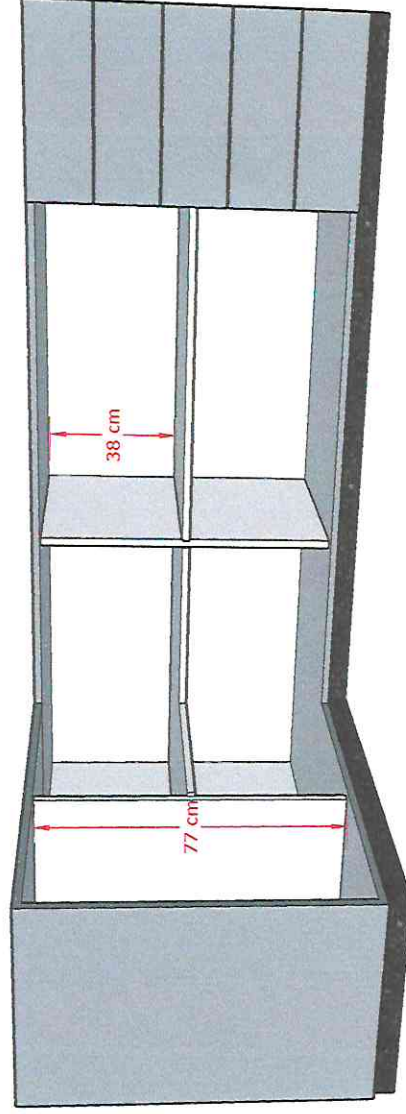

ARMARIO O1

VISTA FRONTAL EXTERNA

VISTA FRONTAL INTERNA

VISTA SUPERIOR

PERSPECTIVA

ESPECIFICAÇÕES:

- MDF Branco
- Diamante Duratex
- Puxadores e Correções comuns
- Chapas Mdf 25mm

Conteúdo: Móveis Planejados

Conteúdo: Móveis Planejados

Cliente: Casa Amar

Data: 19/12/2022

Folha:

05

TABELA MARCENARIA

AMBIENTE: QUARTO

| ITEM | PRODUTO | DESCRIÇÃO | MEDIDAS | QUANTIDADE |
|------|---------------|--|-----------------------|------------|
| 01 | Guarda-Roupas | MDF Branco Diamante Duratex, espessura 25mm; 3 portas de correr; divisão interna com gaveteiro, 02 cabideiros basculantes e nichos | 2,97C x 2,70H x 0,60P | 01 |
| 02 | Armário | MDF Branco Diamante Duratex, espessura 25mm; 2 portas de correr; divisão interna com nichos e 01 gaveta. | 1,30C x 2,70H x 0,60P | 01 |
| 03 | Armário | MDF Branco Diamante Duratex, espessura 25mm; 2 portas de abrir; divisão interna com nichos e 01 gaveta. | 1,00C x 2,70H x 0,60P | 01 |
| 04 | Gaveteiro | MDF Branco Diamante Duratex, espessura 25mm; 2 portas de abrir; divisão de 05 gavetas. | 1,20C x 0,90H x 0,55P | 01 |

Vista lateral

Vista aérea

| | |
|-----------------------------|------------------|
| Conteúdo: Móveis Planejados | Folha: 01 |
| Cliente: Casa Amar | Data: 14/01/2023 |

BANCADA COZINHA- INTERNO

Perspectiva