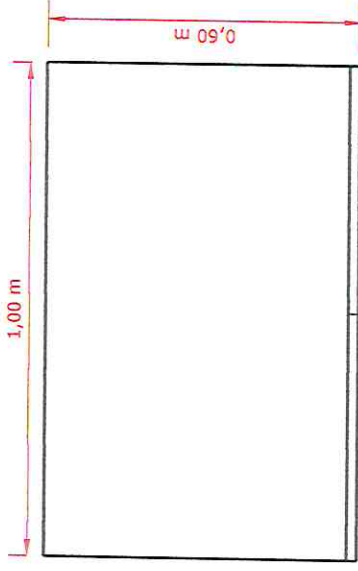

VISTA SUPERIOR