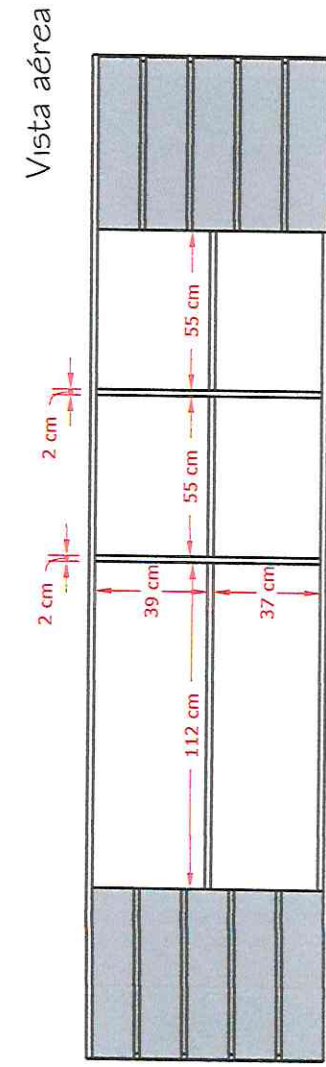

Puxadores e
Corrediças comuns

2 Cabideiros
Basculantes

Chapas Mdf 25mm

Conteúdo: Móveis Planejados

Cliente: Casa Anar

Data: 19/12/2022

Folha:

02

ARMARIO O1

VISTA FRONTAL EXTERNA

VISTA FRONTAL INTERNA

VISTA SUPERIOR

PERSPECTIVA

ESPECIFICAÇÕES:

- MDF Branco
- Diamante Duratex
- Puxadores e Correções comuns
- Chapas Mdf 25mm

Conteúdo: Móveis Planejados

-  Tomada Alta 2,00 m do piso
-  Tomada Média 1,30 m do piso
-  Tomada Baixa 0,30 m do piso

Conteúdo: Ponto Elétrico

Cliente: Casa Amar

Data: 18/01/2023

Folha:

07

TABELA MARCENARIA

AMBIENTE: COZINHA INTERNA

Conteúdo: Móveis Planejados

Cliente: Casa Amar

Data: 01/12/2023

Folha:

01

BANCADA COZINHA- EXTERNA

Vista frontal

Perspectiva