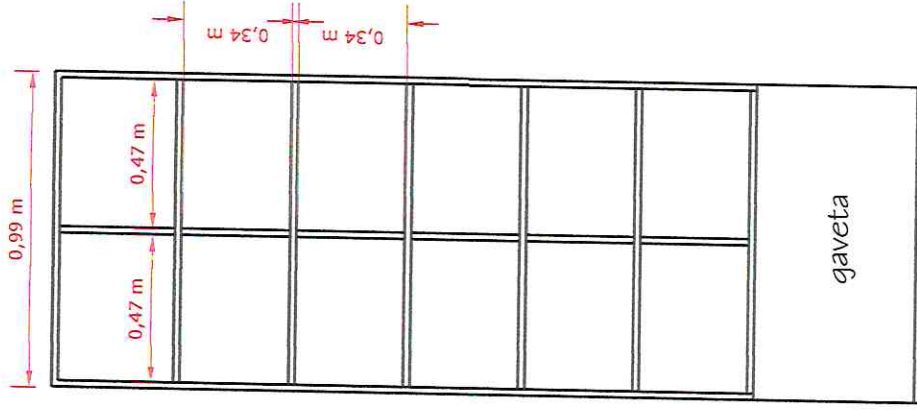

ARMARIO O1

VISTA FRONTAL EXTERNA

VISTA FRONTAL INTERNA

VISTA SUPERIOR

PERSPECTIVA

ESPECIFICAÇÕES:

- MDF Branco
- Diamante Duratex
- Puxadores e Correções comuns
- Chapas Mdf 25mm

Conteúdo: Móveis Planejados

Cliente: Casa Amar

Data: 19/12/2022

Folha:

03

GUARDA ROUPAS

VISTA FRONTAL EXTERNA

ESPECIFICAÇÕES:

- MDF Branco
- Diamante Duratex
- Puxadores e
- Condições comuns
- Chapas Mdf 25mm