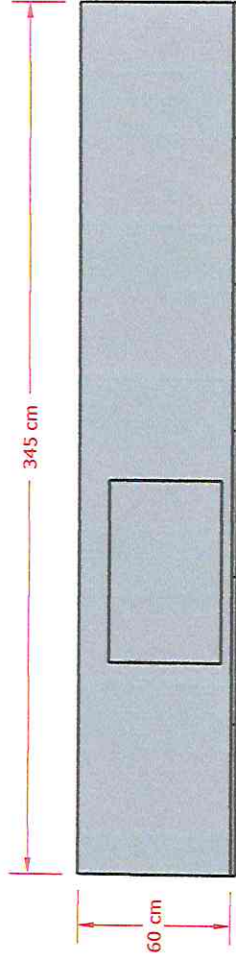

Vista frontal

Vista aérea

Perspectiva