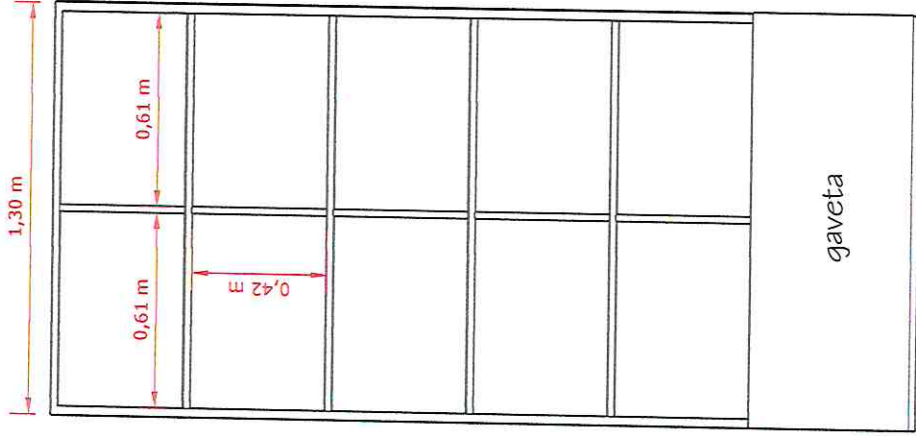

ARMARIO O1

VISTA FRONTAL EXTERNA

VISTA FRONTAL INTERNA

VISTA SUPERIOR

PERSPECTIVA

ESPECIFICAÇÕES:

- MDF Branco
- Diamante Duratex
- Puxadores e Correções comuns
- Chapas Mdf 25mm

Conteúdo: Móveis Planejados