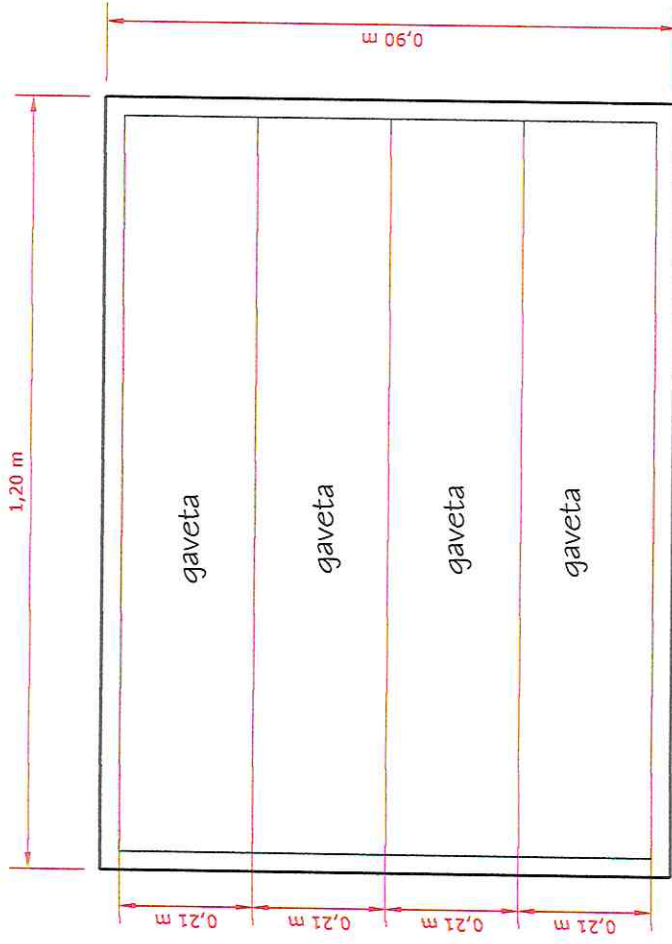

VISTA FRONTAL INTERNA

VISTA SUPERIOR

PERSPECTIVA

Conteúdo: Móveis Planejados

Cliente: Casa Amar

Data: 19/12/2022

Folha:

04

GAVETEIRO

VISTA FRONTAL EXTERNA

ESPECIFICAÇÕES:

MDF Branco
Diamante Duratex

-Puxadores e
Corrediças comuns

Chapas Mdf 25mm

VISTA SUPERIOR

PERSPECTIVA

Conteúdo: Móveis Planejados

Cliente: Casa Amar

Data: 19/12/2022

Folha:

05

TABELA MARCENARIA

AMBIENTE: QUARTO

| ITEM | PRODUTO | DESCRIÇÃO | MEDIDAS | QUANTIDADE |
|------|---------------|--|-----------------------|------------|
| 01 | Guarda-Roupas | MDF Branco Diamante Duratex, espessura 25mm; 3 portas de correr; divisão interna com gaveteiro, 02 cabideiros basculantes e nichos | 2,97C x 2,70H x 0,60P | 01 |
| 02 | Armário | MDF Branco Diamante Duratex, espessura 25mm; 2 portas de correr; divisão interna com nichos e 01 gaveta. | 1,30C x 2,70H x 0,60P | 01 |
| 03 | Armário | MDF Branco Diamante Duratex, espessura 25mm; 2 portas de abrir; divisão interna com nichos e 01 gaveta. | 1,00C x 2,70H x 0,60P | 01 |
| 04 | Gaveteiro | MDF Branco Diamante Duratex, espessura 25mm; 2 portas de abrir; divisão de 05 gavetas. | 1,20C x 0,90H x 0,55P | 01 |