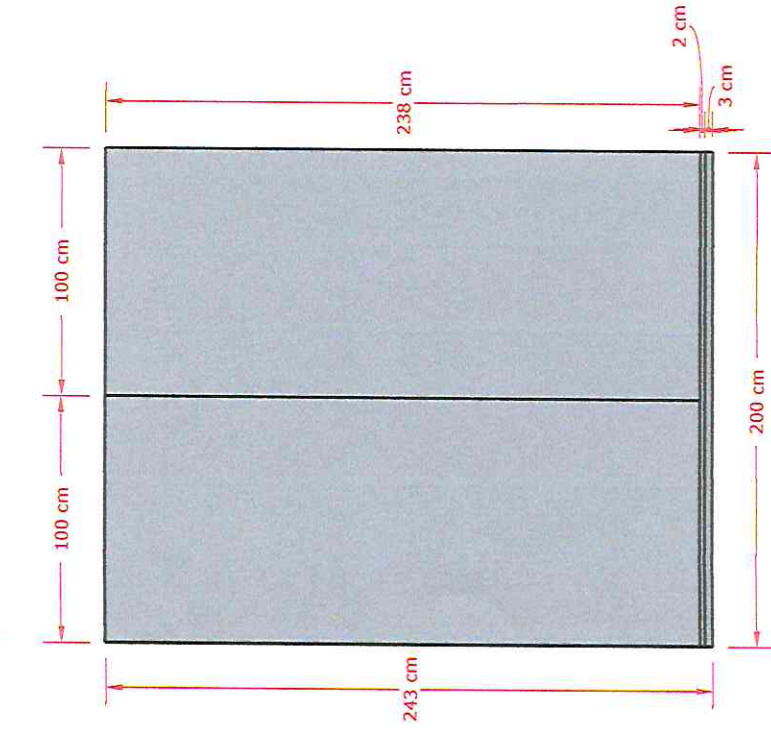

Armário Cozinha

ESPECIFICAÇÕES:

MDF Cinza
Sagrado
Duratex

Puxadores e
Corrediças comuns

Interno com MDF
Branco

Chapas Mdf espessura 25mm