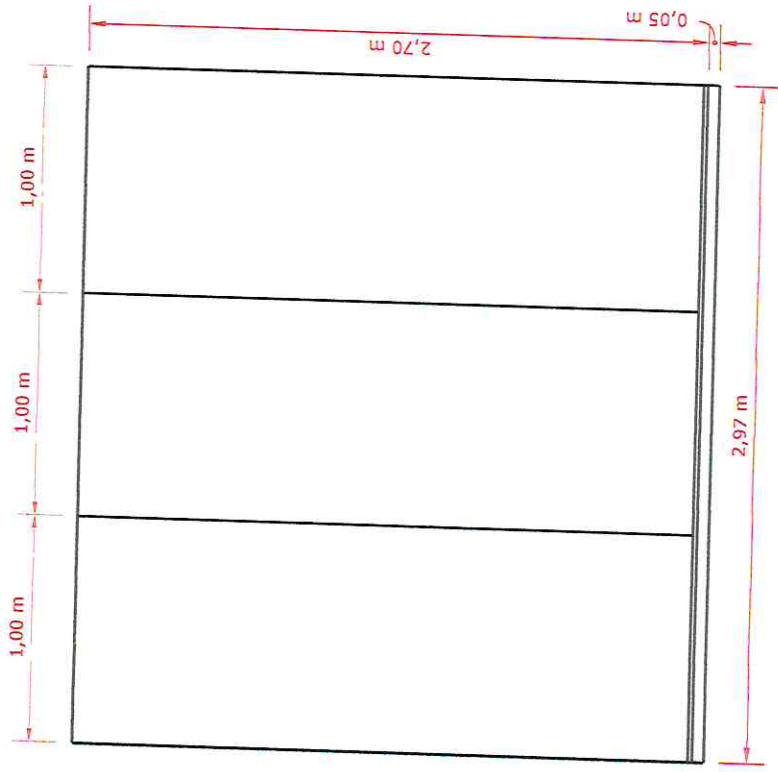

GUARDA ROUPAS

VISTA FRONTAL EXTERNA

VISTA FRONTAL INTERNA

ESPECIFICAÇÕES:

MDF Branco
 Diamante Duratex

- Puxadores e Corrediças comuns
- 2 Cabideiros Basculantes
- Chapas Mdf 25mm

VISTA SUPERIOR

Conteúdo: Móveis Planejados