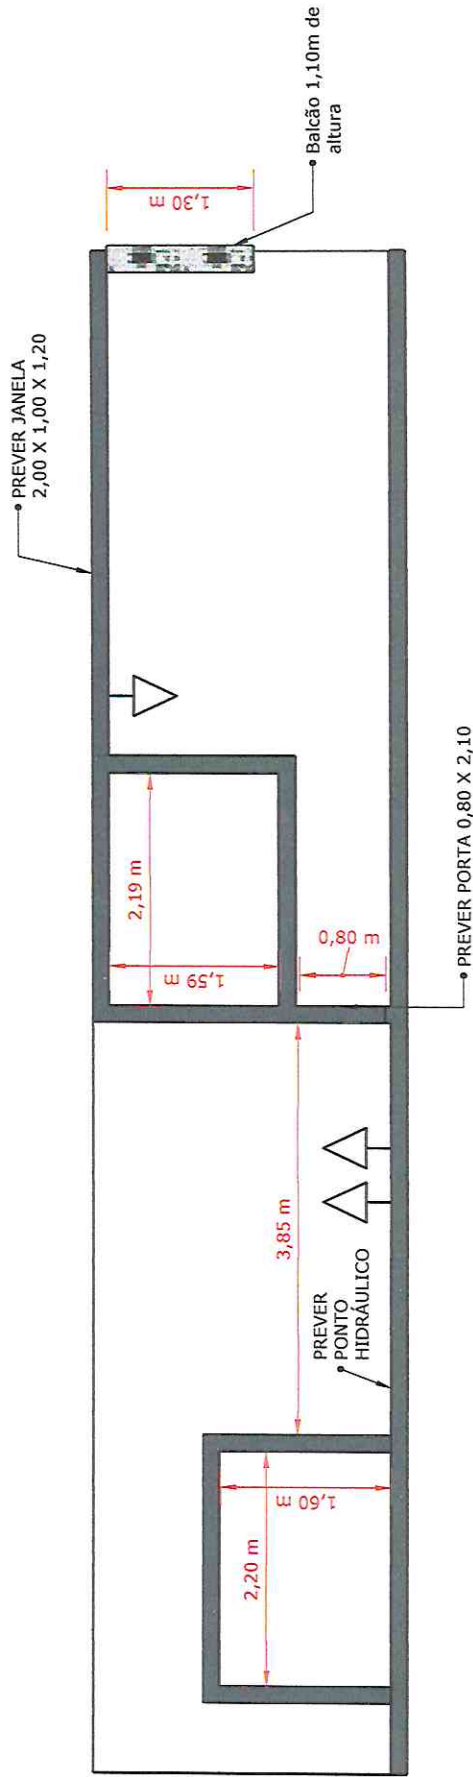

Conteúdo: Móveis Planejados

Cliente: Casa Amar

Data: 19/12/2022

Folha:

05

TABELA MARCENARIA

AMBIENTE: QUARTO

| ITEM | PRODUTO | DESCRIÇÃO | MEDIDAS | QUANTIDADE |
|------|---------------|--|-----------------------|------------|
| 01 | Guarda-Roupas | MDF Branco Diamante Duratex, espessura 25mm; 3 portas de correr; divisão interna com gaveteiro, 02 cabideiros basculantes e nichos | 2,97C x 2,70H x 0,60P | 01 |
| 02 | Armário | MDF Branco Diamante Duratex, espessura 25mm; 2 portas de correr; divisão interna com nichos e 01 gaveta. | 1,30C x 2,70H x 0,60P | 01 |
| 03 | Armário | MDF Branco Diamante Duratex, espessura 25mm; 2 portas de abrir; divisão interna com nichos e 01 gaveta. | 1,00C x 2,70H x 0,60P | 01 |
| 04 | Gaveteiro | MDF Branco Diamante Duratex, espessura 25mm; 2 portas de abrir; divisão de 05 gavetas. | 1,20C x 0,90H x 0,55P | 01 |

-  Tomada Alta 2,00 m do piso
-  Tomada Média 1,30 m do piso
-  Tomada Baixa 0,30 m do piso

Conteúdo: Ponto Elétrico

Cliente: Casa Amar

Data: 18/01/2023

Folha:

07

TABELA MARCENARIA

AMBIENTE: COZINHA INTERNA

Folha:

01

PRATELEIRAS DISPENSA

3 unidades.

ESPECIFICAÇÕES:

MDF Branco

3 cm de espessura

Conteúdo: Móveis Planejados

3 cm de espessura

Conteúdo: Móveis Planejados

Cliente: Casa Amar

Data: 17/01/2023

Folha:

01

PONTOS ELÉTRICOS

VISTA SUPERIOR