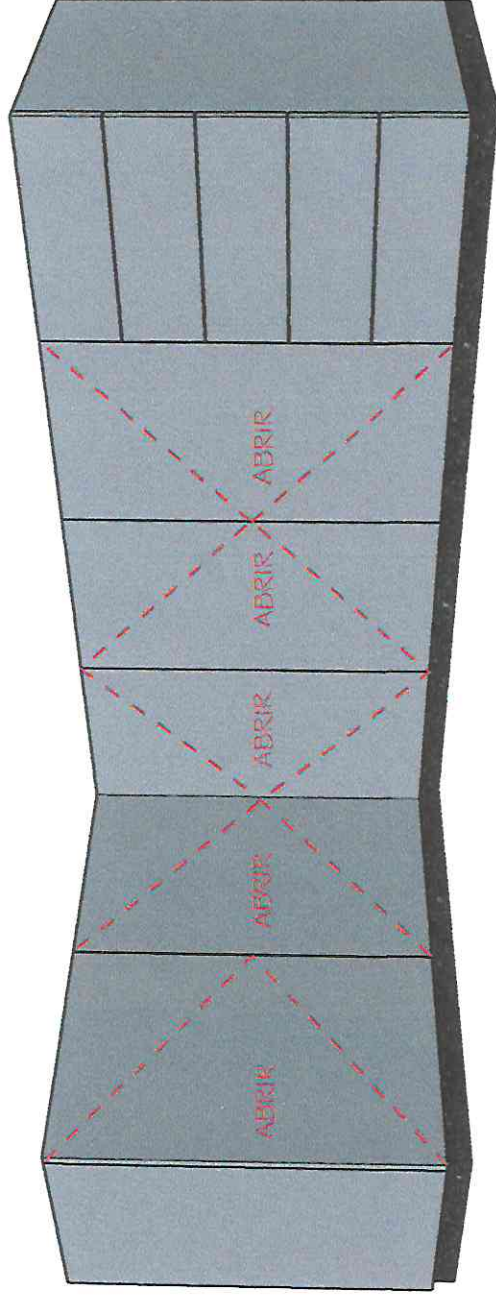

Vista lateral

Vista aérea

| | |
|-----------------------------|------------------|
| Conteúdo: Móveis Planejados | Folha: 01 |
| Cliente: Casa Amar | Data: 14/01/2023 |

BANCADA COZINHA- INTERNO

Perspectiva

2 cm

Detalhamento
Puxadores
Cava

2 cm

ESPECIFICAÇÕES:

Interior em MDF Branco

MDF Cinza Sagrado
Duratex

-Corrediças comuns

Chapas Mdf espessura
25mm