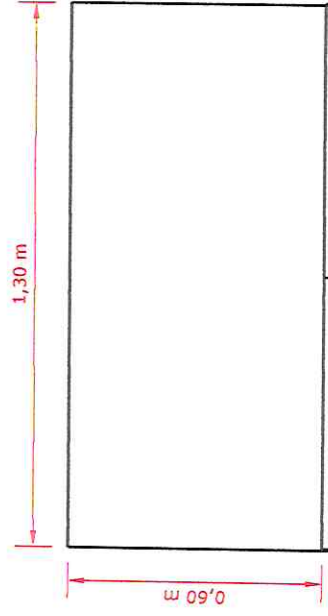

ARMARIO O1

VISTA FRONTAL EXTERNA

VISTA FRONTAL INTERNA

VISTA SUPERIOR

PERSPECTIVA

ESPECIFICAÇÕES:

- MDF Branco
- Diamante Duratex
- Puxadores e Correções comuns
- Chapas Mdf 25mm

Conteúdo: Móveis Planejados