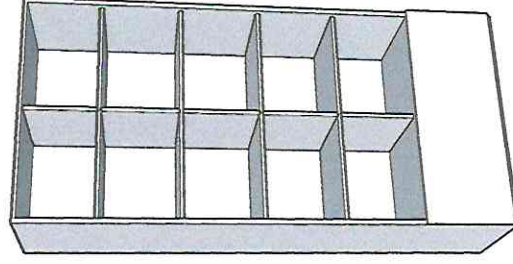

GUARDA ROUPAS

VISTA FRONTAL EXTERNA

VISTA FRONTAL INTERNA

ESPECIFICAÇÕES:

MDF Branco
 Diamante Duratex

- Puxadores e Corrediças comuns
- 2 Cabideiros Basculantes
- Chapas Mdf 25mm

VISTA SUPERIOR

Conteúdo: Móveis Planejados

ARMARIO O1

VISTA FRONTAL EXTERNA

VISTA FRONTAL INTERNA

VISTA SUPERIOR

PERSPECTIVA

ESPECIFICAÇÕES:

- MDF Branco
- Diamante Duratex
- Puxadores e Correções comuns
- Chapas Mdf 25mm

Conteúdo: Móveis Planejados

Cliente: Casa Amar

Data: 19/12/2022

Folha:

03

GUARDA ROUPAS

VISTA FRONTAL EXTERNA

ESPECIFICAÇÕES:

- MDF Branco
- Diamante Duratex
- Puxadores e
- Condições comuns
- Chapas Mdf 25mm