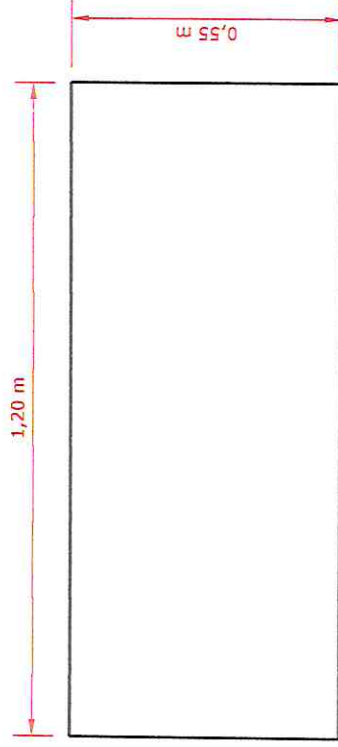

GAVETEIRO

VISTA FRONTAL EXTERNA

ESPECIFICAÇÕES:

MDF Branco
Diamante Duratex

-Puxadores e
Corrediças comuns

Chapas Mdf 25mm

VISTA SUPERIOR

PERSPECTIVA

Conteúdo: Móveis Planejados

Cliente: Casa Amar

Data: 19/12/2022

Folha:

05

TABELA MARCENARIA

AMBIENTE: QUARTO

| ITEM | PRODUTO | DESCRIÇÃO | MEDIDAS | QUANTIDADE |
|------|---------------|--|-----------------------|------------|
| 01 | Guarda-Roupas | MDF Branco Diamante Duratex, espessura 25mm; 3 portas de correr; divisão interna com gaveteiro, 02 cabideiros basculantes e nichos | 2,97C x 2,70H x 0,60P | 01 |
| 02 | Armário | MDF Branco Diamante Duratex, espessura 25mm; 2 portas de correr; divisão interna com nichos e 01 gaveta. | 1,30C x 2,70H x 0,60P | 01 |
| 03 | Armário | MDF Branco Diamante Duratex, espessura 25mm; 2 portas de abrir; divisão interna com nichos e 01 gaveta. | 1,00C x 2,70H x 0,60P | 01 |
| 04 | Gaveteiro | MDF Branco Diamante Duratex, espessura 25mm; 2 portas de abrir; divisão de 05 gavetas. | 1,20C x 0,90H x 0,55P | 01 |