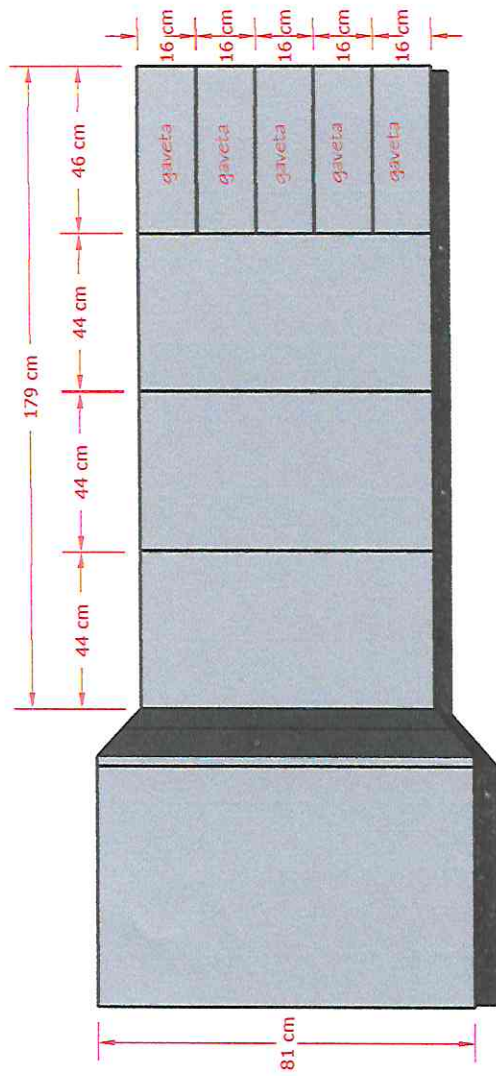

Vista frontal