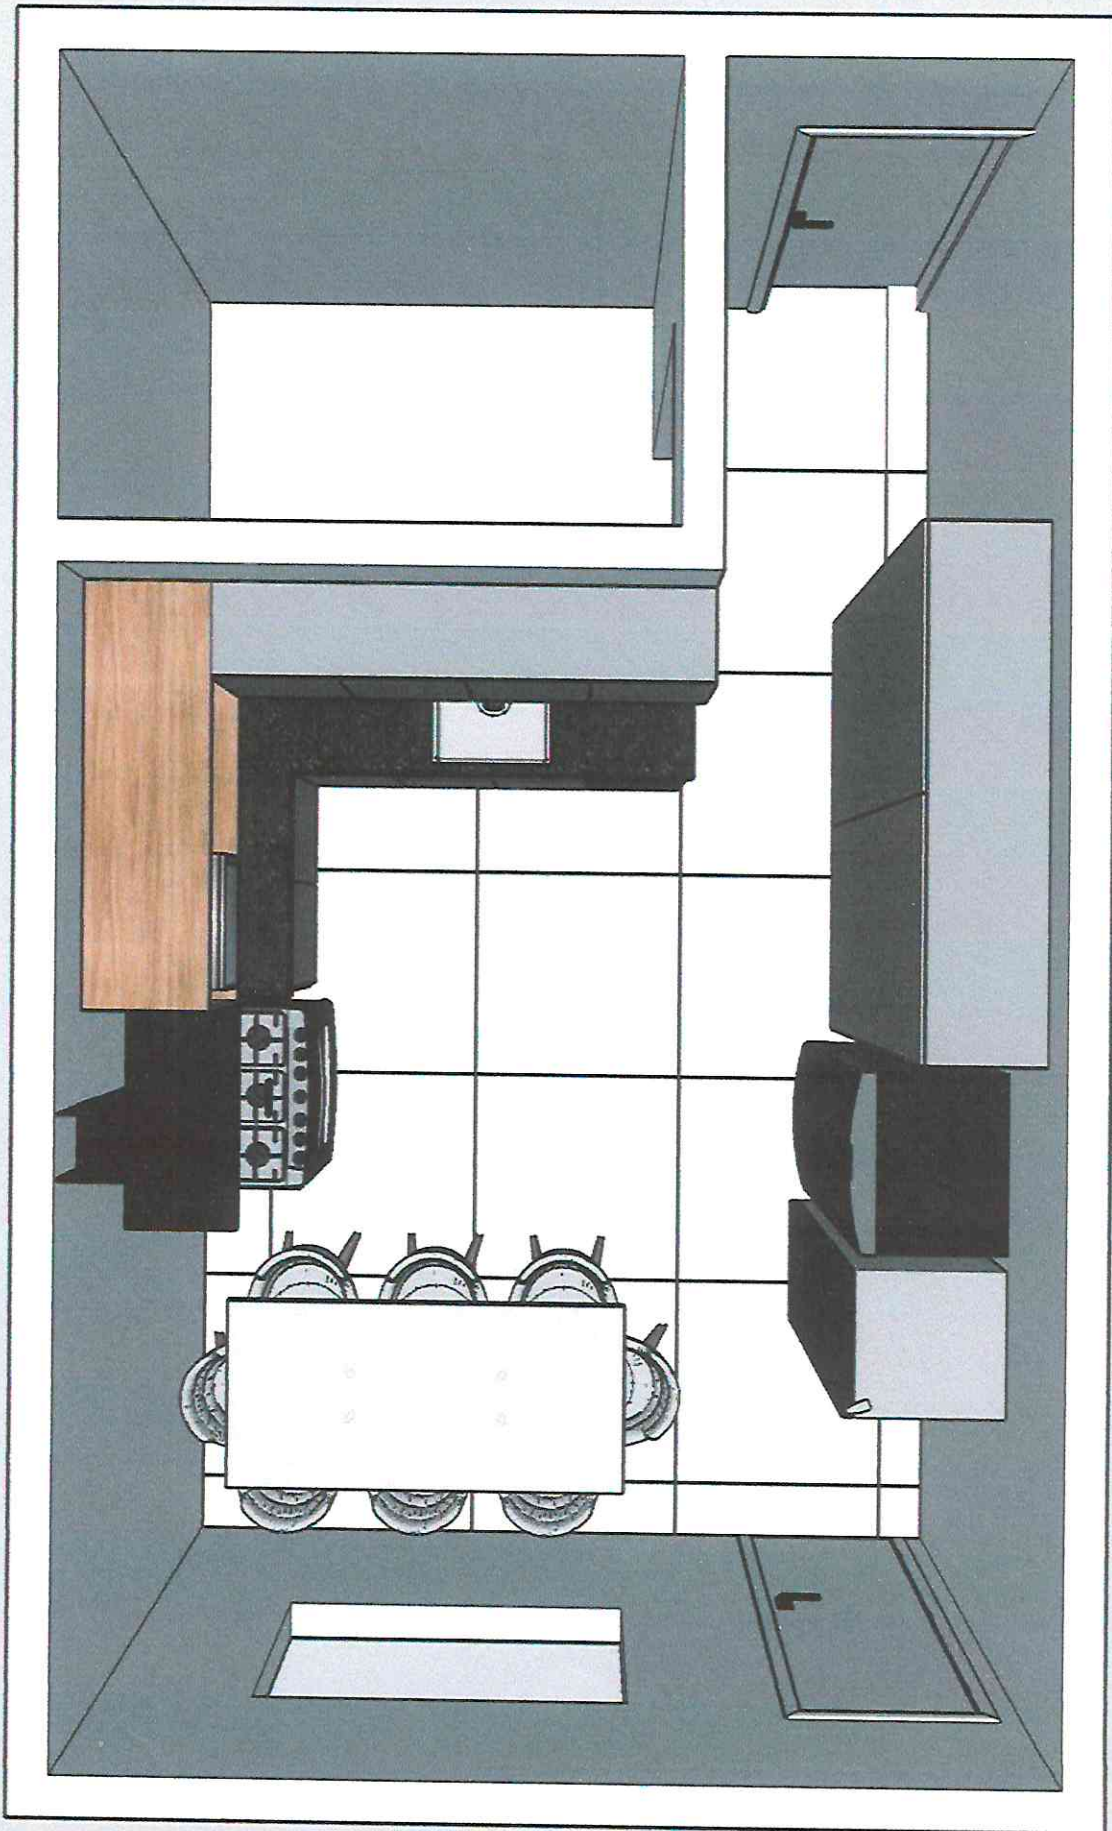

Conteúdo: Móveis Planejados

Cliente: Casa Amar

Data: 19/12/2022

Folha:

05

TABELA MARCENARIA

AMBIENTE: QUARTO

| ITEM | PRODUTO | DESCRIÇÃO | MEDIDAS | QUANTIDADE |
|------|---------------|--|-----------------------|------------|
| 01 | Guarda-Roupas | MDF Branco Diamante Duratex, espessura 25mm; 3 portas de correr; divisão interna com gaveteiro, 02 cabideiros basculantes e nichos | 2,97C x 2,70H x 0,60P | 01 |
| 02 | Armário | MDF Branco Diamante Duratex, espessura 25mm; 2 portas de correr; divisão interna com nichos e 01 gaveta. | 1,30C x 2,70H x 0,60P | 01 |
| 03 | Armário | MDF Branco Diamante Duratex, espessura 25mm; 2 portas de abrir; divisão interna com nichos e 01 gaveta. | 1,00C x 2,70H x 0,60P | 01 |
| 04 | Gaveteiro | MDF Branco Diamante Duratex, espessura 25mm; 2 portas de abrir; divisão de 05 gavetas. | 1,20C x 0,90H x 0,55P | 01 |

Conteúdo: Móveis Planejados

Cliente: Casa Amar

Data: 19/12/2022

Folha:

06

LAYOUT QUARTO
PARA OS MÓVEIS
PLANEJADOS

VISTA SUPERIOR

PERSPECTIVAS

Conteúdo: Móveis Planejados

Cliente: Casa Amar

Data: 19/12/2022

Folha:

07

BANCADA COZINHA- INTERNA

Perspectiva

Vista frontal