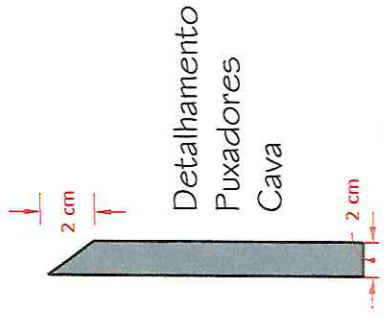

Vista aérea

- ESPECIFICAÇÕES:**
- Interior em MDF Branco
 - MDF Cinza Sagrado
 - Duratex
 - Corrediças comuns
 - Chapas Mdf espessura 25mm

Vista interna

Conteúdo: Móveis Planejados

Cliente: Casa Amar

Data: 17/01/2023