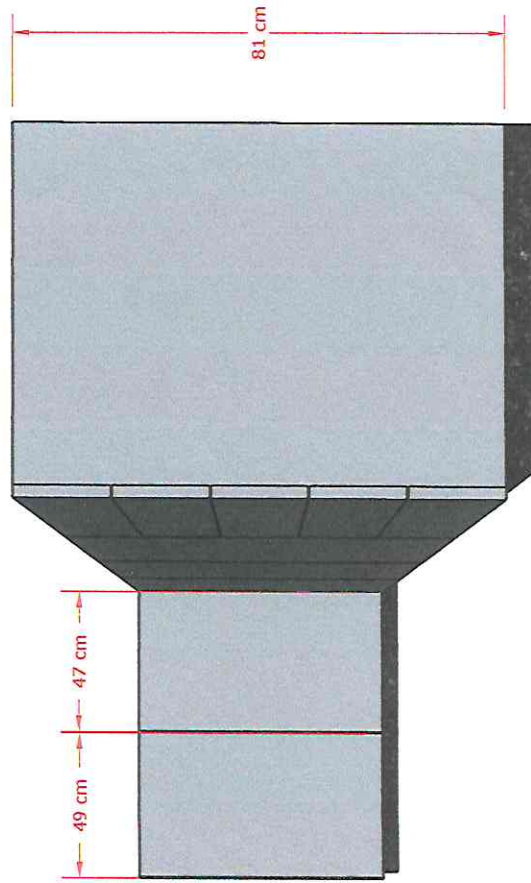

Perspectiva

Vista lateral