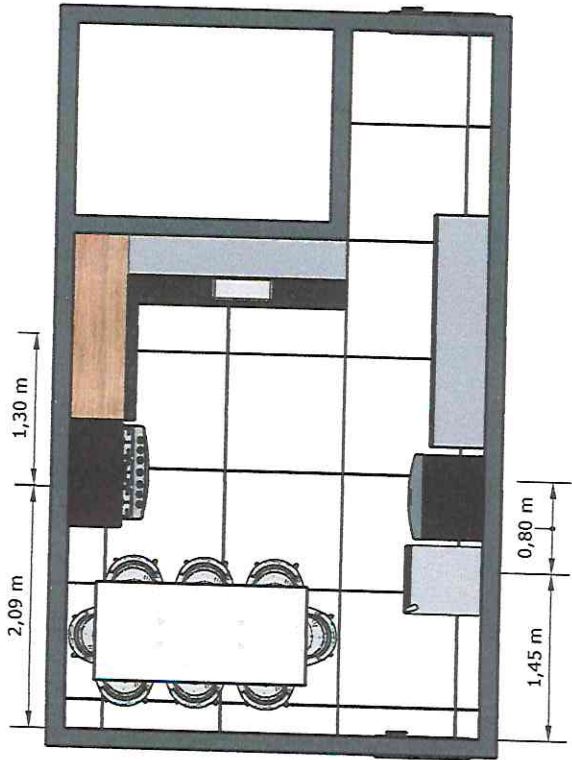

Chapas Mdf espessura 25mm

Conteúdo: Móveis Planejados

Cliente: Casa Amar

Data: 16/01/2023

Folha:

01

PONTOS ELÉTRICOS

VISTA SUPERIOR

-  Tomada Alta 2,00 m do piso
-  Tomada Média 1,30 m do piso
-  Tomada Baixa 0,30 m do piso

Conteúdo: Ponto Elétrico

Cliente: Casa Amar

Data: 18/01/2023

Folha:

07

TABELA MARCENARIA

AMBIENTE: COZINHA INTERNA