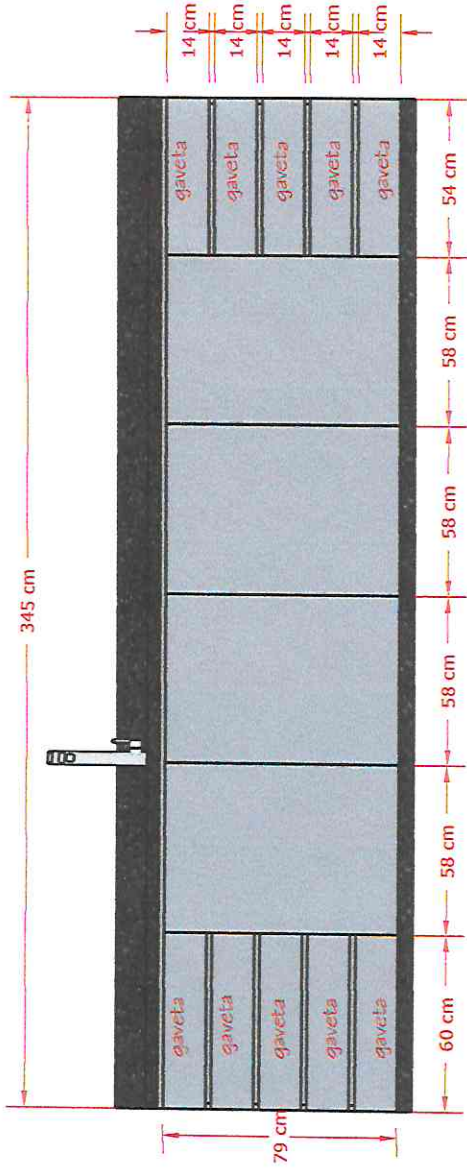

BANCADA COZINHA- EXTERNA

Vista frontal