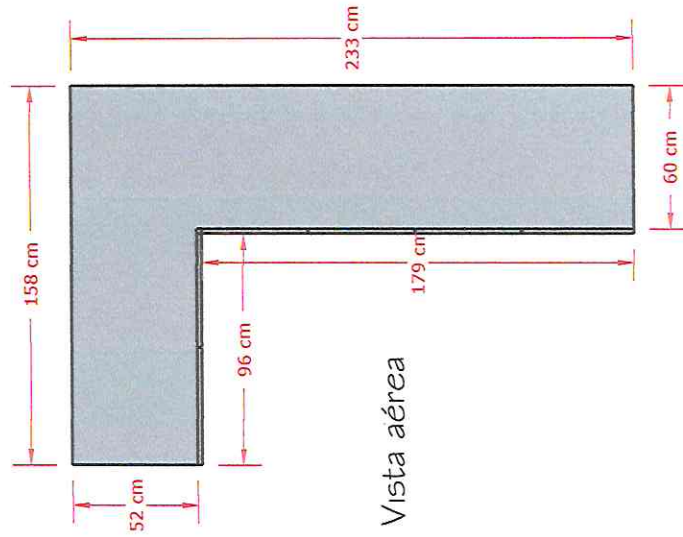

Vista aérea

Conteúdo: Móveis Planejados	Folha: 01
Cliente: Casa Amar	Data: 14/01/2023