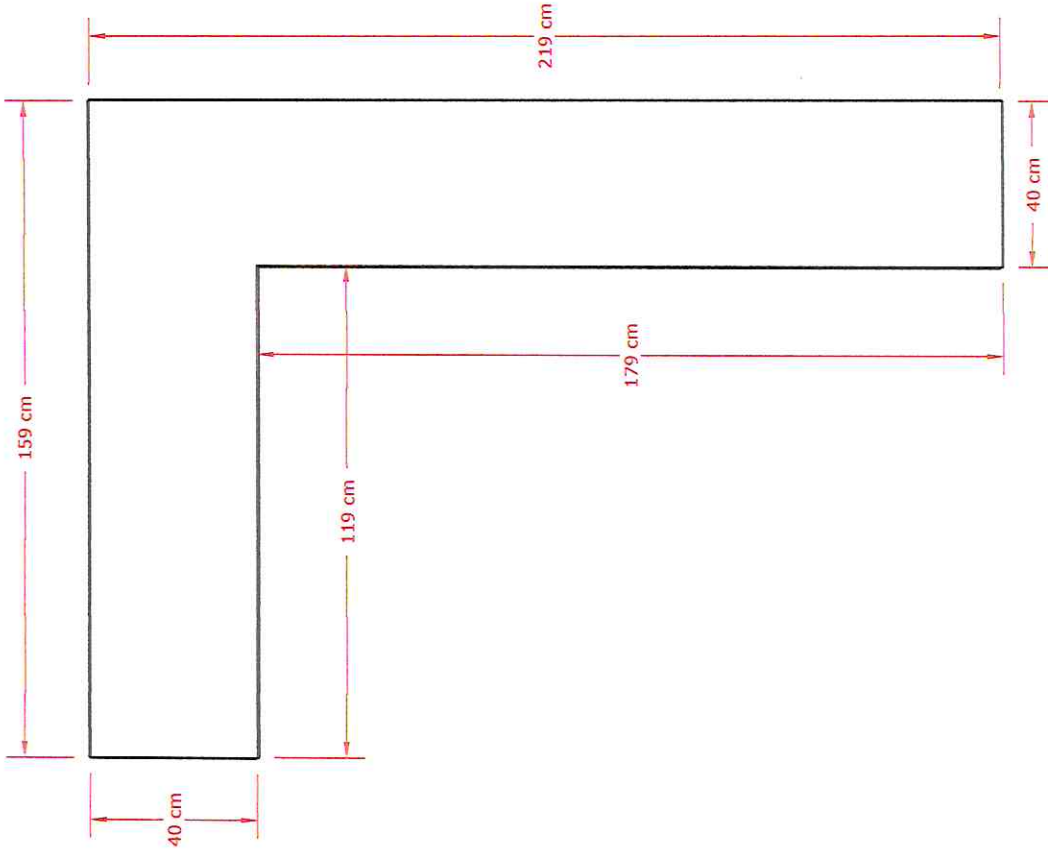

PRATELEIRAS DISPENSA

3 unidades.

ESPECIFICAÇÕES:

MDF Branco

3 cm de espessura

Conteúdo: Móveis Planejados

Cliente: Casa Amar

Data: 17/01/2023

Folha:

01