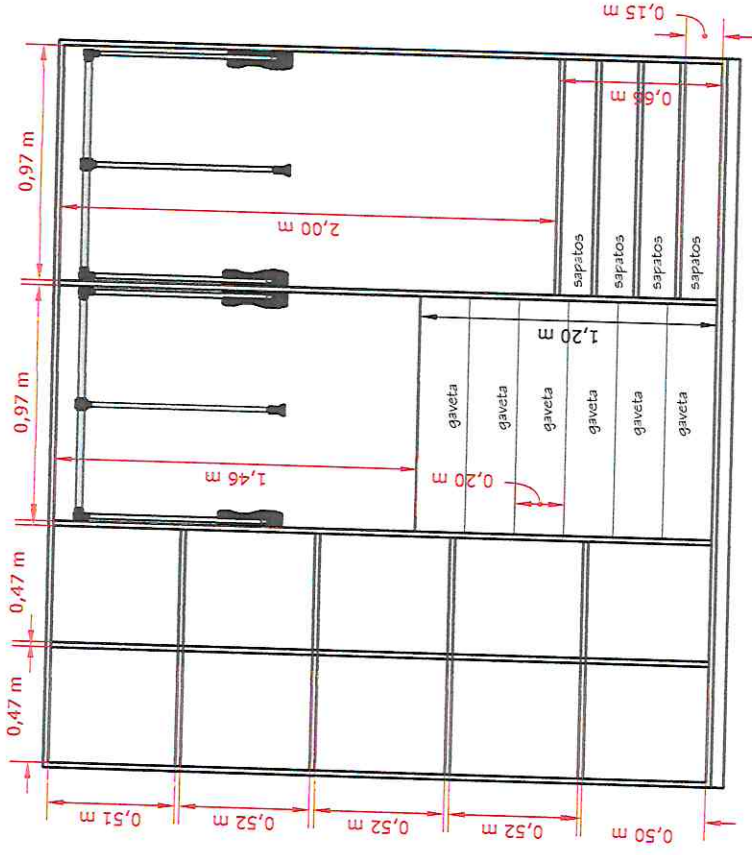

GUARDA ROUPAS

VISTA FRONTAL EXTERNA

VISTA FRONTAL INTERNA

ESPECIFICAÇÕES:

MDF Branco
 Diamante Duratex

- Puxadores e Corrediças comuns
- 2 Cabideiros Basculantes
- Chapas Mdf 25mm

VISTA SUPERIOR

Conteúdo: Móveis Planejados

ARMARIO O1

VISTA FRONTAL EXTERNA

VISTA FRONTAL INTERNA

VISTA SUPERIOR

PERSPECTIVA

ESPECIFICAÇÕES:

- MDF Branco
- Diamante Duratex
- Puxadores e Correções comuns
- Chapas Mdf 25mm

Conteúdo: Móveis Planejados

Cliente: Casa Amar

Data: 19/12/2022

Folha:

03

GUARDA ROUPAS

VISTA FRONTAL EXTERNA

ESPECIFICAÇÕES:

- MDF Branco
- Diamante Duratex
- Puxadores e
- Condições comuns
- Chapas Mdf 25mm

Conteúdo: Móveis Planejados

Cliente: Casa Amar

Data: 19/12/2022

Folha:

05

TABELA MARCENARIA

AMBIENTE: QUARTO

| ITEM | PRODUTO | DESCRIÇÃO | MEDIDAS | QUANTIDADE |
|------|---------------|--|-----------------------|------------|
| 01 | Guarda-Roupas | MDF Branco Diamante Duratex, espessura 25mm; 3 portas de correr; divisão interna com gaveteiro, 02 cabideiros basculantes e nichos | 2,97C x 2,70H x 0,60P | 01 |
| 02 | Armário | MDF Branco Diamante Duratex, espessura 25mm; 2 portas de correr; divisão interna com nichos e 01 gaveta. | 1,30C x 2,70H x 0,60P | 01 |
| 03 | Armário | MDF Branco Diamante Duratex, espessura 25mm; 2 portas de abrir; divisão interna com nichos e 01 gaveta. | 1,00C x 2,70H x 0,60P | 01 |
| 04 | Gaveteiro | MDF Branco Diamante Duratex, espessura 25mm; 2 portas de abrir; divisão de 05 gavetas. | 1,20C x 0,90H x 0,55P | 01 |