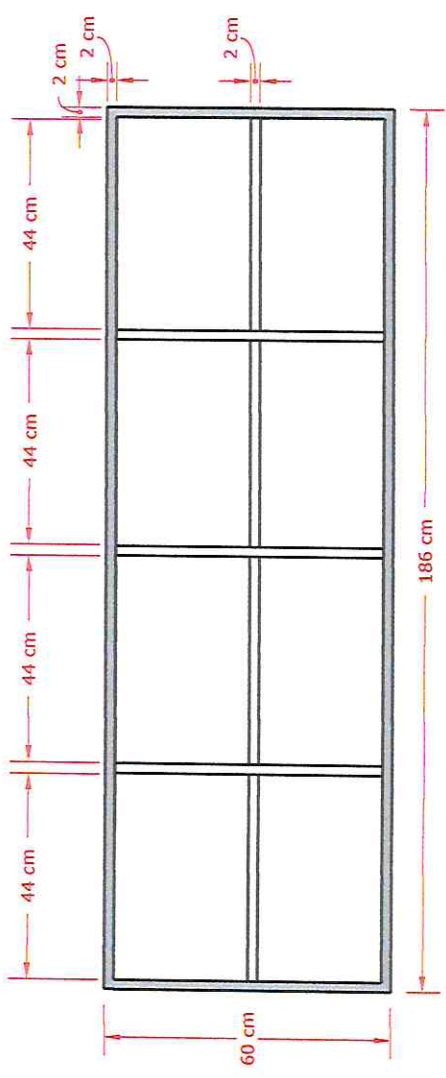

ARMARIO O1

VISTA FRONTAL EXTERNA

VISTA FRONTAL INTERNA

VISTA SUPERIOR

PERSPECTIVA

ESPECIFICAÇÕES:

- MDF Branco
- Diamante Duratex
- Puxadores e Correções comuns
- Chapas Mdf 25mm

Conteúdo: Móveis Planejados

Conteúdo: Móveis Planejados

Cliente: Casa Amar

Data: 19/12/2022

Folha:

05

TABELA MARCENARIA

AMBIENTE: QUARTO

| ITEM | PRODUTO | DESCRIÇÃO | MEDIDAS | QUANTIDADE |
|------|---------------|--|-----------------------|------------|
| 01 | Guarda-Roupas | MDF Branco Diamante Duratex, espessura 25mm; 3 portas de correr; divisão interna com gaveteiro, 02 cabideiros basculantes e nichos | 2,97C x 2,70H x 0,60P | 01 |
| 02 | Armário | MDF Branco Diamante Duratex, espessura 25mm; 2 portas de correr; divisão interna com nichos e 01 gaveta. | 1,30C x 2,70H x 0,60P | 01 |
| 03 | Armário | MDF Branco Diamante Duratex, espessura 25mm; 2 portas de abrir; divisão interna com nichos e 01 gaveta. | 1,00C x 2,70H x 0,60P | 01 |
| 04 | Gaveteiro | MDF Branco Diamante Duratex, espessura 25mm; 2 portas de abrir; divisão de 05 gavetas. | 1,20C x 0,90H x 0,55P | 01 |

2 cm

Detalhamento
Puxadores
Cava

2 cm

ESPECIFICAÇÕES:

Interior em MDF Branco

MDF Cinza Sagrado
Duratex

-Corrediças comuns

Chapas Mdf espessura
25mm

Conteúdo: Móveis Planejados

Cliente: Casa Amar

Data: 14/01/2023

Folha:

02

Armário Cozinha Aéreo

interno dos armários

Vista aérea