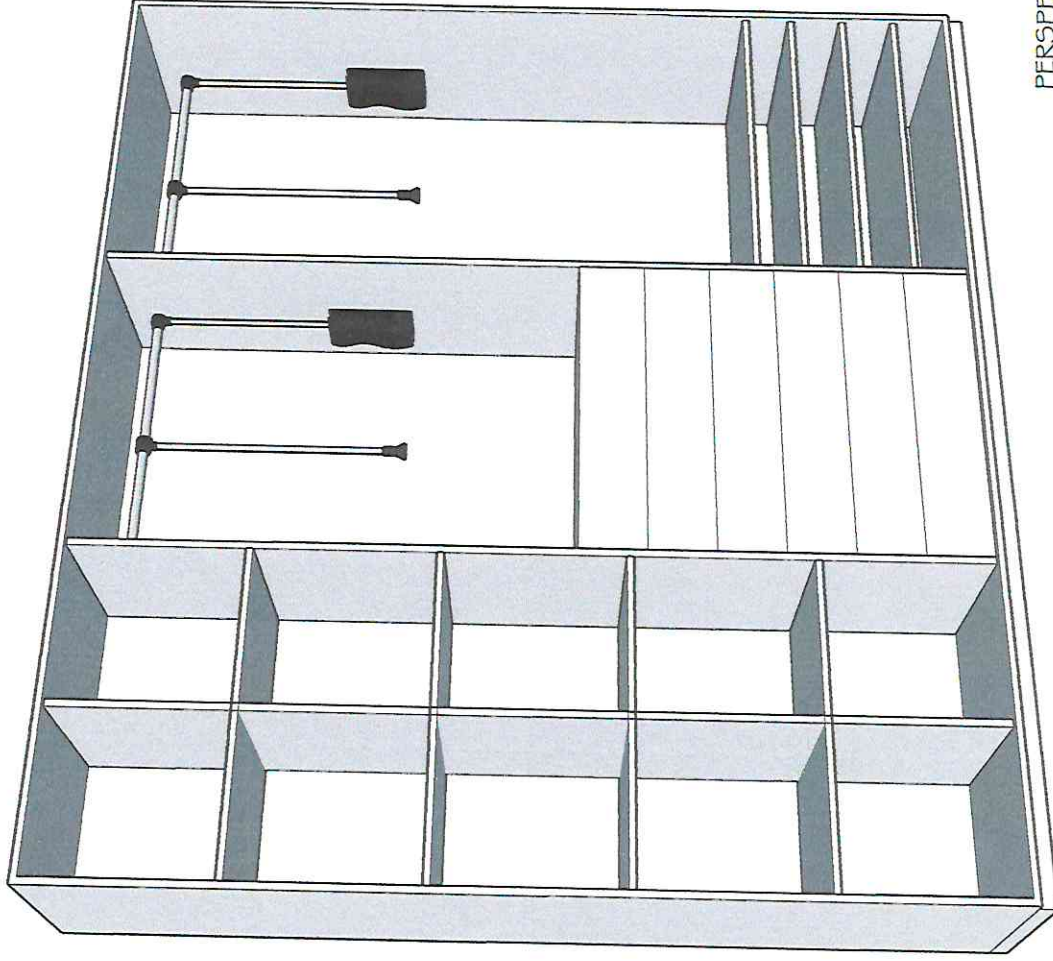

GUARDA ROUPAS

VISTA FRONTAL EXTERNA

VISTA FRONTAL INTERNA

ESPECIFICAÇÕES:

MDF Branco
 Diamante Duratex

- Puxadores e Corrediças comuns
- 2 Cabideiros Basculantes
- Chapas Mdf 25mm

VISTA SUPERIOR

Conteúdo: Móveis Planejados

Cliente: Casa Amar

Data: 19/12/2022

Folha:

01

GUARDA ROUPAS

PERSPECTIVA

ESPECIFICAÇÕES:

MDF Branco
Diamante Duratex

ARMARIO O1

VISTA FRONTAL EXTERNA

VISTA FRONTAL INTERNA

VISTA SUPERIOR

PERSPECTIVA

ESPECIFICAÇÕES:

- MDF Branco
- Diamante Duratex
- Puxadores e Correções comuns
- Chapas Mdf 25mm

Conteúdo: Móveis Planejados